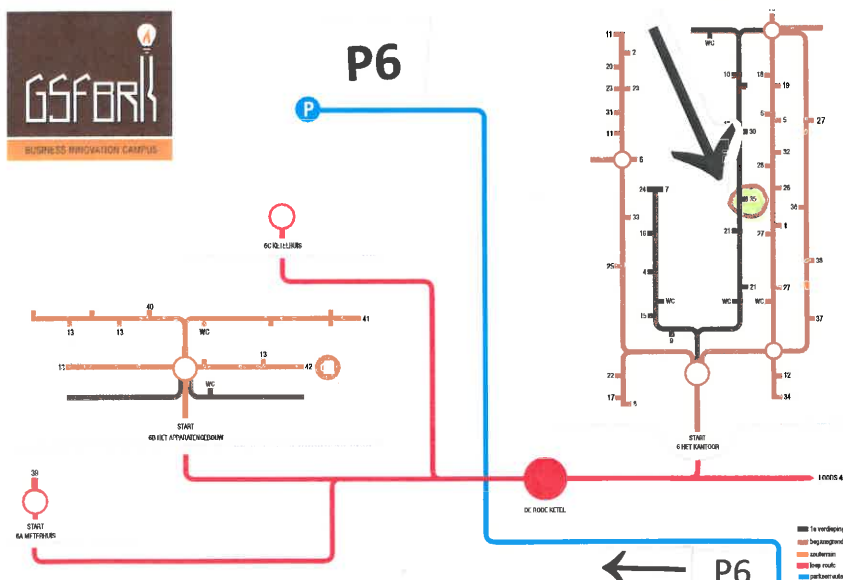

Komende vanuit de richting A1:

Vanaf de snelweg richting centrum rijden. Bij het grote kruispunt: rechtdoor over de Zutphenseweg. Bij de splitsing met stoplichten links aanhouden en op de Zutphenseweg blijven richting centrum. Vervolgens rijdt u de sluis over en houdt u links aan om direct weer terug de sluis over te rijden. Dan gaat u rechts de parallelweg op. Na 100 meter bij het bord Gasfabriek rechts het hek inrijden. Parkeren bij P6. Zie verder op deze plattegrond.

Komende vanuit de binnenstad:

De stad uitrijden richting de A1. Als u over de sluis rijdt: rechts aanhouden en direct de parallelweg rechts oprijden. Na 100 meter bij het bord Gasfabriek rechts het hek inrijden. Parkeren bij P6. Zie verder op deze plattegrond.

Komende vanaf de Hanzeweg:

Als u de sluis gepasseerd bent rijdt u bij het tankstation rechts de Zutphenseweg op. Vervolgens rijdt u de (andere) sluis over en houdt u links aan om direct weer terug de sluis over te rijden. Dan gaat u rechts de parallelweg op. Na 100 meter bij het bord Gasfabriek rechts het hek inrijden. Parkeren bij P6. Zie verder op deze plattegrond.

Zwart-Peters familierecht 1^e verdieping

DE GASFABRIEKERS

1 Aan de Keukentafel	23 De Brandeniers
2 Acon	24 Nimmerliën
3 Geheim	25 Ondernemershuis
4 Bkonnected BV	26 Pourbelle BV
5 Blockchain BV	27 DRTV
6 CB Coaching en Advies	28 Salland Academy
7 CDO	29 Smartbaams.org
8 Clean Tech Regio	30 The Arches Consultancy
9 DCK Vestgoedbeheer	31 Tick Consultancy
10 De Procescartograaf	32 Trackunit BV
11 DJM Schoonmaakdiensten	33 Van Hanze Accounts
12 Dock84	34 Vigilat Beveiligingen BV
13 Dutch Green Company	35 Zwart-Peters Familierecht
14 FRM Legal	36 Forsaken Escape Room
15 Frescon BV	37 Jimki
16 Geheim	38 Cobalt100
17 Gemeente Deventer	39 Duvel Mccortgat Nederland BV
18 Golbach - Koot	40 The Code Crew
19 jorwel, grafisch ontwerp & filloprint	41 Programac
Michael Rehbergen Photography	42 De Kantine
Tim van Groeneseoud	
20 Leonard Advies Hypotheken	
21 Mappaar	
22 McAllister	

Toegangshek Zutphenseweg